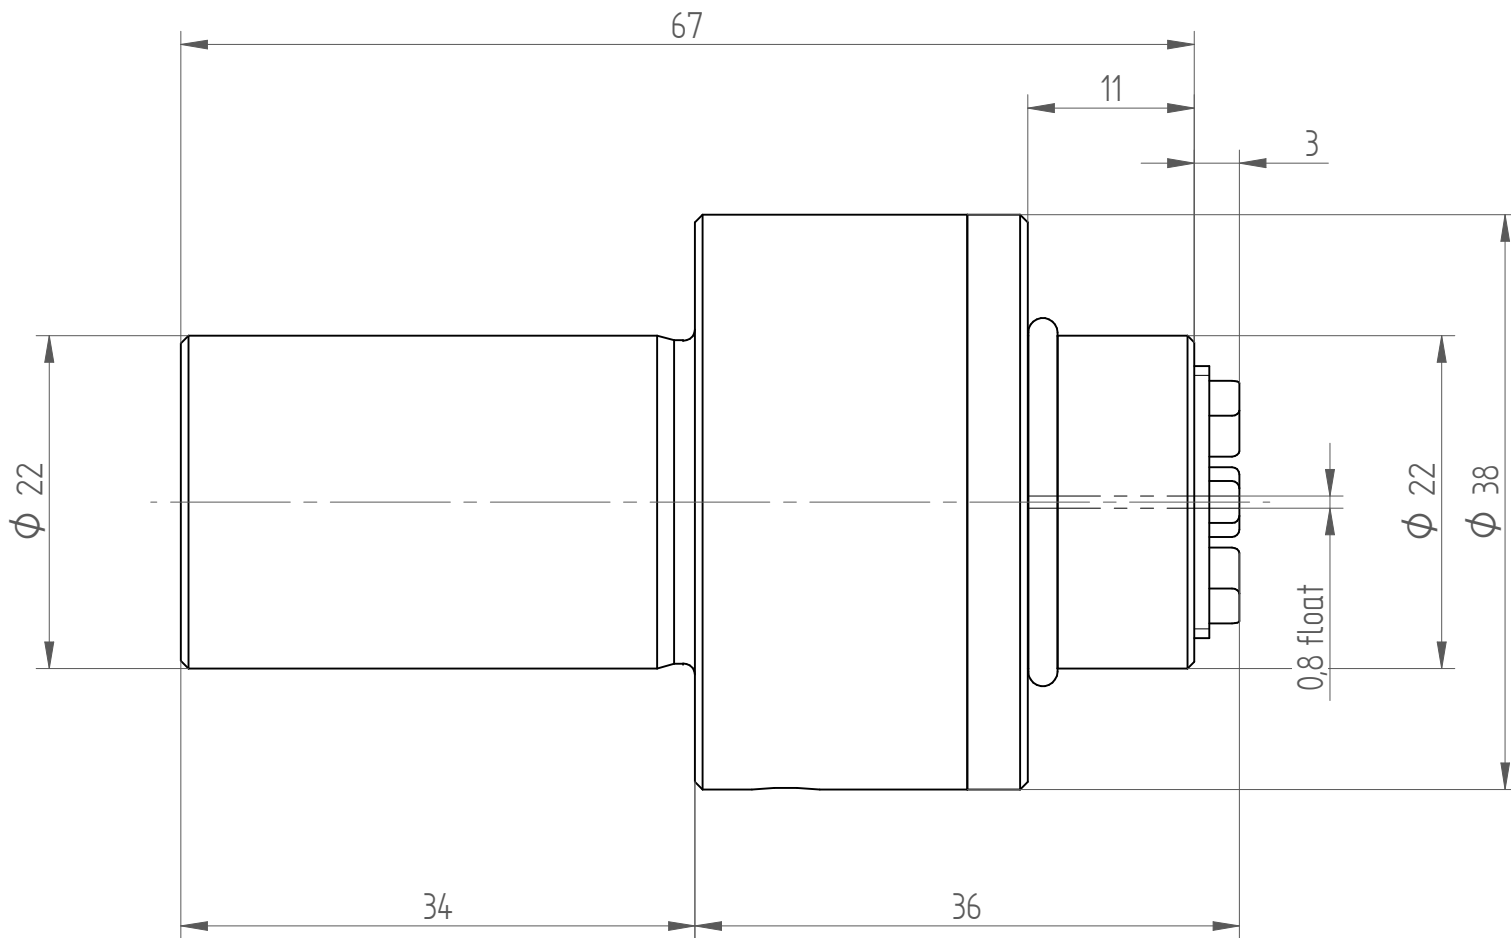

Swiss
Precision
Tools

REGO-FIX®

REGO-FIX AG
Obermattweg 60
4456 Tenniken / Switzerland

Phone +41 61 976 14 66
Fax +41 61 976 14 14
www.rego-fix.com

This is a non-controlled copy. All information given herein is subject to change without notice

The information given herein has been carefully checked and is believed to be correct. REGO-FIX, however, assumes no responsibility or liability for any errors, inaccuracies or omissions that may appear in this drawing

This document is subject to copyright laws. No part of this document may be reproduced or transmitted in any form or any means, electronic or mechanic, for any purpose, without the express written permission of REGO-FIX

Type : PH22_ER11
Part No. : 262291100
Date : 18.02.2015
Scale : 2:1